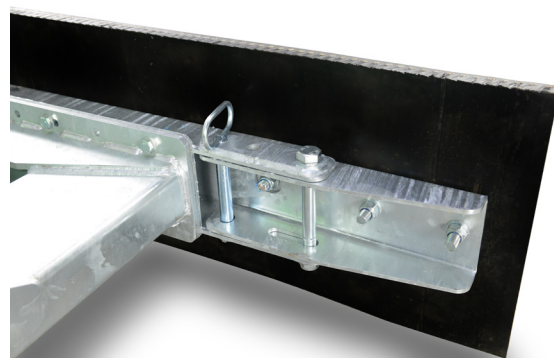

РЕЗИНОВЫЙ СКРЕБОК

<http://tiny.cc/rubberscraper>

ОСОБЕННОСТИ И ПРЕИМУЩЕСТВА

- Усиленный резиновый отвал
- Простой и эффективный
- Каждую сторону скребка можно отрегулировать вперед

Резиновый скребок MultiOne идеально подходит для очистки гладких поверхностей в сельскохозяйственных постройках и дворах. Это также простой и экономичный способ отсыпки несъеденного силоса обратно скоту для кормления. Боковые концы могут быть наклонены на 30 ° вперед, чтобы облегчить перемещение материала. Изношенный резиновый отвал можно разобрать и собрать обратно или заменить.

Модель	Ширина	Высота отвала	Вес	Артикул
150	150 см	35 см	73 кг	C890361
200	200 см	35 см	86 кг	C890358

Совместимость	1.1	2.3	4.2	5.2	5.3 1-2	6.3	7.3	8.4	8.5 9.5	9.6	10.8 10.9	6.3SD	7.3SD 8.4SD	9.5SD	12.4*	EZ
Модель																
150																
200																