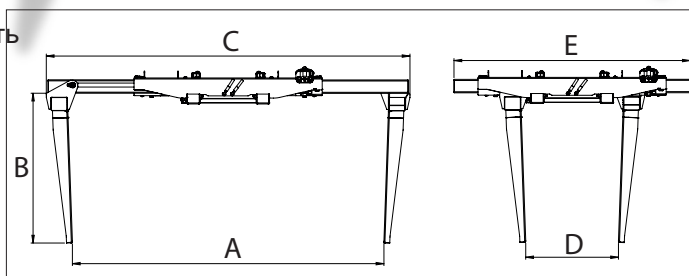

## ОСОБЕННОСТИ И ПРЕИМУЩЕСТВА

- Подходит для тюков от 75 см до 230 см
- 2 цилиндра
- Транспортировка квадратных тюков без повреждения пластика.

Этот захват предназначен для транспортировки и укладки круглых и квадратных тюков без повреждения пластиковой упаковки или сетки. Изготовленный из высокопрочной стали, этот захват быстро и легко обрабатывает все типы тюков, включая силос, сено и солому. Большие зажимные рычаги позволяют быстро и легко собирать и хранить тюки всех размеров. Машины MultiOne с их телескопической стрелой могут укладывать тюки даже на большой высоте.

Габариты (мм)				
A	B	C	D	E
2318	1115	2706	690	1758

Модель	Макс. вес тюка*	Мин. длина тюка	Макс. длина тюка	Вес	Артикул
Захват для квадратных тюков	1000 кг	75 см	230 см	270 кг	C890415

(\*) проверьте грузоподъемность машины