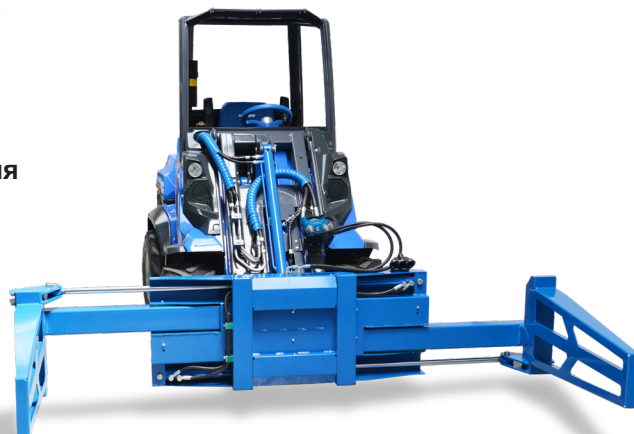

## ОСОБЕННОСТИ И ПРЕИМУЩЕСТВА

- Подходит для тюков от 75 см до 230 см
- 2 цилиндра
- Транспортировка квадратных тюков без повреждения пластика.

Этот захват предназначен для транспортировки и укладки круглых и квадратных тюков без повреждения пластиковой упаковки или сетки. Изготовленный из высокопрочной стали, этот захват быстро и легко обрабатывает все типы тюков, включая силос, сено и солому. Большие зажимные рычаги позволяют быстро и легко собирать и хранить тюки всех размеров. Машины MultiOne с их телескопической стрелой могут укладывать тюки даже на большой высоте.