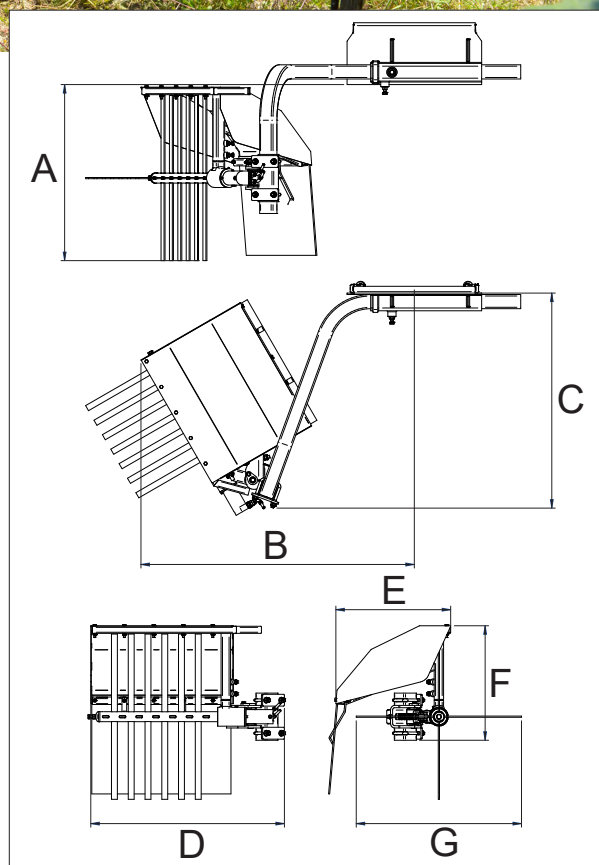

Рама удалителя сорняков может быть смещена вправо, чтобы обеспечить более широкие условия применения. Замена режущих резиновых струн быстрая и простая.

Габариты (мм)						
A	B	C	D	E	F	G
746	1160	910	820	490	490	700

Модель	Длина ротора	Макс. смещение	Weight	Code
Удалитель сорняков	82 см	25 см	50 кг	C890436

Совместимость	1.1	2.3	4.2	5.2	5.3 7.2	6.3	7.3	8.4	8.5 9.5	9.6	10.8 10.9	6.3SD	7.3SD 8.4SD	9.5SD	12.4*	EZ

(*) необходим адаптер C890025