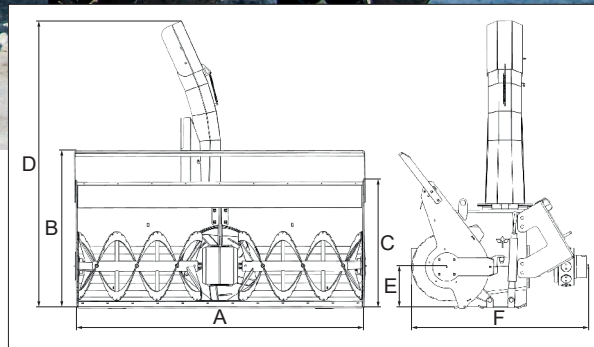

СНЕГОМЕТ ШНЕКОРОТОРНЫЙ

<http://tiny.cc/snowblower>

ОСОБЕННОСТИ И ПРЕИМУЩЕСТВА

- Эффективные двухступенчатые снегометатели
- Усиленная рама и трансмиссия со сменной режущей кромкой

Снегомет шнекороторный - эффективный метод удаления большого количества снега с тротуаров, дорог или других больших площадей. Двухступенчатая система обеспечивает мощное и эффективное удаление снега, даже если снег мокрый и тяжелый. Для достижения максимальной эффективности шнек разбивает снег, а вентилятор выбрасывает его из выпускного желоба. Желоб может поворачиваться электрически на $200^\circ (\pm 100^\circ)$, а угол высоты выпускного желоба можно регулировать вручную с места оператора. Он оснащен регулируемыми полозьями для установки рабочей высоты и инструментом для удаления снежных глыб.

Примечание: необходимо наличие на машине плавающего клапана стрелы.

Габариты (см)

Мод.	A	B	C	D	E	F
100	107	/	70	115	23	75
120	121	/	72	116	23	75
130	130	88	69	140	22,5	92
140	140	/	80	/	/	/
160	160	89	71	163	24	99
180	180	89	71	163	24	99

Модель	Ширина	Поворот сопла	Вес	Артикул
100	100 см	$200^\circ (\pm 100^\circ)$	70 кг	C890453
120	120 см	$200^\circ (\pm 100^\circ)$	145 кг	C890454
130 HD (усиленный)	130 см	$200^\circ (\pm 100^\circ)$	150 кг	C890472
140	140 см	$200^\circ (\pm 100^\circ)$	220 кг	C890455
160 HD (усиленный)	160 см	$200^\circ (\pm 100^\circ)$	250 кг	C890460
180 HD (усиленный)	180 см	$200^\circ (\pm 100^\circ)$	280 кг	C890466

Совместимость	1.1	2.3	4.2	5.2	5.3 7.2	6.3	7.3	8.4	8.5 9.5	9.6	10.8 10.9	6.3SD	7.3SD 8.4SD	9.5SD	12.4*	EZ
Модель																
100	Max	Max	Max	Max	Max	Max	Max	Max	Max	Max	Max	Max	Max	Max	Max	Max
120	Max	Max	Max	Max	Max	Max	Max	Max	Max	Max	Max	Max	Max	Max	Max	Max
130 HD	Max	Max	Max	Max	Max	Max	Max	Max	Max	Max	Max	Max	Max	Max	Max	Max
140	Max	Max	Max	Max	Max	Max	Max	Max	Max	Max	Max	Max	Max	Max	Max	Max
160 HD	Max	Max	Max	Max	Max	Max	Max	Max	Max	Max	Max	Max	Max	Max	Max	Max
180 HD	Max	Max	Max	Max	Max	Max	Max	Max	Max	Max	Max	Max	Max	Max	Max	Max

(*) необходим адаптер C890025

Макс. совместимо

Совместимо

Несовместимо