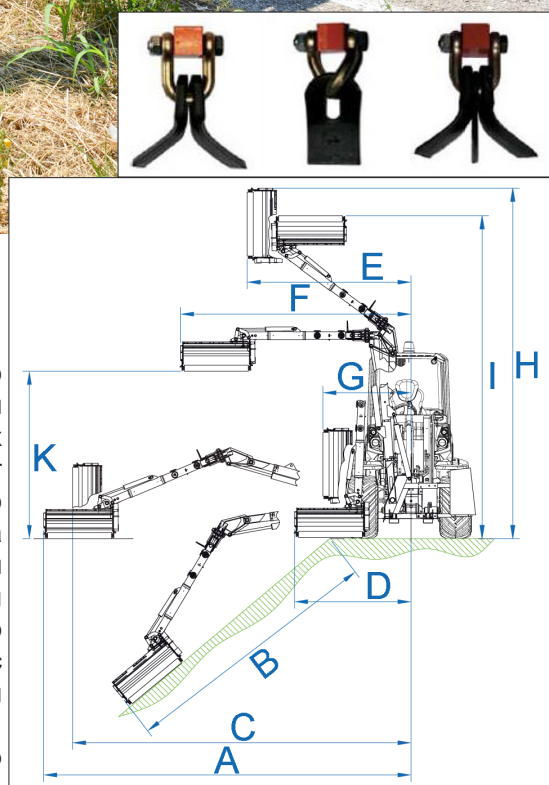

МАНИПУЛЯТОРНАЯ КОСИЛКА DZ1

http://tiny.cc/sideflaimower_dz1

ОСОБЕННОСТИ И ПРЕИМУЩЕСТВА

- Отличная видимость всей рабочей зоны
- Компактная косилка с широкими возможностями

Манипуляторная косилка в сочетании с мощностью и стабильностью MultiOne позволяет достичь мест, в которых вождение техники может быть небезопасным. Это делает скашивание боковых откосов, канав, набережных и других труднодоступных мест безопасным и легким. Косить обочины дороги с помощью комбинации MultiOne и этой косилки легче и эффективнее, чем на более крупных машинах. Косилка оснащена пропорциональными регуляторами для плавного и точного перемещения стрелы и режущей головки. Доступны два размера косилки и широкий выбор режущих инструментов. Компактный размер и небольшой вес делают ее пригодной для установки также на небольшие машины MultiOne серий 4 и 5.

Примечание: необходимо наличие на машине плавающего клапана стрелы.

Габариты (см)

Модель	A	B	C	D	E	F	G	H	I	K
Косилка 60	280	170	260	145	130	175	180	300	280	155
Косилка 80	300	190	260	165	130	195	180	320	280	155

Boom Mower	Макс. вылет	Ширина реза	Лезвия	Вес	Артикул
Манипулятор DZ1 (*)	3 м	/	/	292 кг	C890607
Косилка 60 на манипулятор	/	60 см	12	80 кг	C890606
Косилка 80 на манипулятор	/	80 см	16	105 кг	C890611

(*) необходимо C890611 и C890606

Совместимость	1.1	2.3	4.2	5.2	5.3 7.2	6.3	7.3	8.4	8.5 9.5	9.6	10.8 10.9	6.3SD	7.3SD 8.4SD	9.5SD	12.4*	EZ
Модель																
Манипулятор + косилка 60																
Манипулятор + косилка 80																