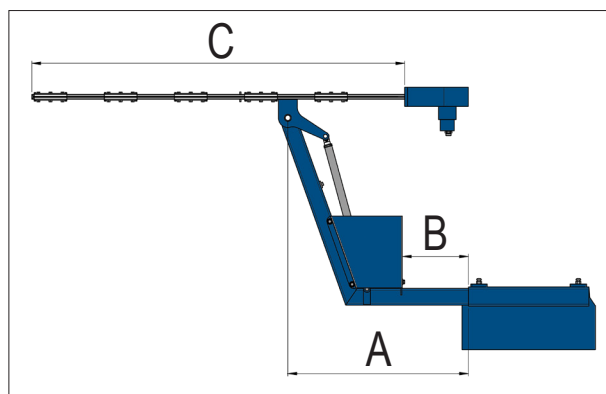

КУСТОРЕЗ

<http://tiny.cc/hedgecutter>

ОСОБЕННОСТИ И ПРЕИМУЩЕСТВА

- Электрически регулируемый угол реза
- Навесное оборудование экономящее время
- Очень высокое качество реза
- Режущая планка подходит как для срезания мелких листьев, так и для интенсивно растущих насаждений.

Кусторез является идеальным приспособлением для резки живых изгородей. Комбинация регулировки угла наклона ножей и вылет стрелы MultiOne обеспечивают превосходный доступ. Используя скорость и гибкость MultiOne, стричь прямые живые изгороди становится быстро и легко. Доступны к поставке два варианта режущих планок с макс. диаметром реза 1 см или 3 см. Максимальное боковое смещение составляет 45 см.

Мод.	Габариты (мм)			
	A (мин)	A (макс)	B (макс)	C
10 - 160	350	800	450	1600
30 - 160	350	800	450	1600

Модель	Длина кустореза	Макс. диаметр реза	Угол поворота	Вес	Артикул
Рама (необходимы C890666, C890667)	/	/	/	45 кг	C890665
Кусторез 10 - 160 (необходима C890665)	160 см	1 см	120°	63 кг	C890666
Кусторез 30 - 160 (необходима C890665)	160 см	3 см	120°	115 кг	C890667